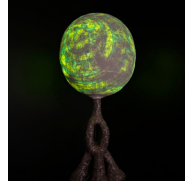

RJB
Fractal Galaxy II
Pilbara, WA
Mixed media
76cm (h) x 33.5cm (w) x 33.5cm (d)
$259

RJB
Green Gas Giant
Pilbara, WA
Mixed media
85cm (h) x 42cm (w) x 42cm (d)
$259