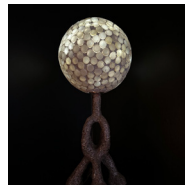

RJB
Red Gas Giant
Pilbara, WA
Mixed media
111.5cm (h) x 47cm (w) x 47cm (d)
$259

RJB
Silver Star
Pilbara, WA
Mixed media
79cm (h) x 37cm (w) x 37cm (d)
$259