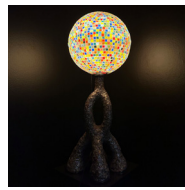

RJB
Silver Star
Pilbara, WA
Mixed media
79cm (h) x 37cm (w) x 37cm (d)
$259

RJB
Mosaic Star
Pilbara, WA
Mixed media
75cm (h) x 31.5cm (w) x 31.5cm (d)
$259