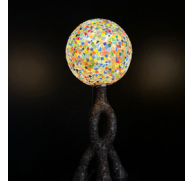

RJB
Mosaic Star
Pilbara, WA
Mixed media
75cm (h) x 31.5cm (w) x 31.5cm (d)
$259

RJB
Fractal Galaxy II
Pilbara, WA
Mixed media
76cm (h) x 33.5cm (w) x 33.5cm (d)
$259