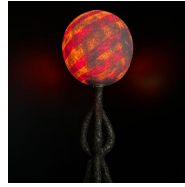

RJB
Mosaic Galaxy
Pilbara, WA
Mixed media
75cm (h) x 33cm (w) x 33cm (d)
$259

RJB
Red Gas Giant
Pilbara, WA
Mixed media
111.5cm (h) x 47cm (w) x 47cm (d)
$259